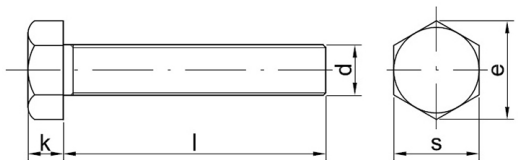

Болт Valenta с шестостенна глава цяла резба M10x40 мм, 8.8, DIN 933

Dimensions (d x l) Art. code k mm s mm e mm Weight kg/100 pcs Packing pcs/box

M5 x 8	933105008	3,5	8	8,79	0,24	500
M5 x 10	933105010	3,5	8	8,79	0,26	1000
M5 x 12	933105012	3,5	8	8,79	0,29	1000
M5 x 14	933105014	3,5	8	8,79	0,31	1000
M5 x 16	933105016	3,5	8	8,79	0,33	1000
M5 x 20	933105020	3,5	8	8,79	0,38	1000
M5 x 25	933105025	3,5	8	8,79	0,44	500
M5 x 30	933105030	3,5	8	8,79	0,51	500
M5 x 35	933105035	3,5	8	8,79	0,57	500
M5 x 40	933105040	3,5	8	8,79	0,63	500
M5 x 45	933105045	3,5	8	8,79	0,70	500
M5 x 50	933105050	3,5	8	8,79	0,76	500
M5 x 60	933105060	3,5	8	8,79	0,88	500

M6 x 8	933106008	4	10	11,05	0,37	500
M6 x 10	933106010	4	10	11,05	0,41	500
M6 x 12	933106012	4	10	11,05	0,44	500
M6 x 14	933106014	4	10	11,01	0,48	500
M6 x 16	933106016	4	10	11,05	0,51	500
M6 x 20	933106020	4	10	11,05	0,58	500
M6 x 25	933106025	4	10	11,05	0,67	500
M6 x 30	933106030	4	10	11,05	0,75	500
M6 x 35	933106035	4	10	11,05	0,84	500
M6 x 40	933106040	4	10	11,05	0,92	200
M6 x 45	933106045	4	10	11,05	1,01	200
M6 x 50	933106050	4	10	11,05	1,10	200
M6 x 55	933106055	4	10	11,05	1,19	200
M6 x 60	933106060	4	10	11,05	1,27	200
M6 x 70	933106070	4	10	11,05	1,44	200
M6 x 80	933106080	4	10	11,05	1,62	200
M6 x 90	933106090	4	10	11,05	1,80	200
M6 x 100	933106100	4	10	11,05	1,98	100

M8 x 10	933108010	5,3	13	14,38	0,91	500
M8 x 12	933108012	5,3	13	14,38	0,98	200
M8 x 16	933108016	5,3	13	14,38	1,11	200
M8 x 20	933108020	5,3	13	14,38	1,23	200
M8 x 25	933108025	5,3	13	14,38	1,39	200
M8 x 30	933108030	5,3	13	14,38	1,55	200
M8 x 35	933108035	5,3	13	14,38	1,71	200
M8 x 40	933108040	5,3	13	14,38	1,87	200
M8 x 45	933108045	5,3	13	14,38	2,03	200
M8 x 50	933108050	5,3	13	14,38	2,18	200

Продукт: [Болт Valenta с шестостенна глава цяла резба M10x40 мм. 8.8. DIN 933](#)

Категория: [Болтове и винтове метрична резба](#)

Марка: [Марка Valenta](#)

Тип: [Болт Valenta](#)